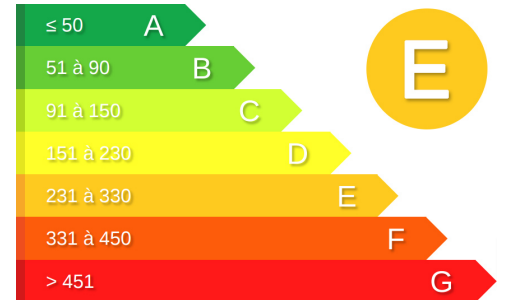

Descriptif du bien

Catégorie :	À vendre	Type :	Maison
Prix :	135000 €	Price Note :	Honoraires à la charge du vendeur
Chauffage :	Electrique	Salle(s) d'eau :	1
WC :	1	Date du DPE :	29/05/24
Nombre de pièces :	4	Chambres :	3
Prix hors honoraires :	127170	Taille du lot :	477 m ²
Garage :	1	Nb. de murs mitoyens :	2

Détails/Commodités

Cour Salle à manger WC séparés Tout-à-l'égout

Diagnostics de performance énergétiques

Consommation : 309 kWh ep /m² .an

Emissions : 42 kg eqCO₂ /m .an