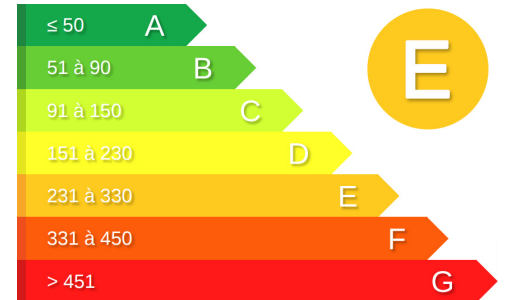

Descriptif du bien

Catégorie :	À vendre	Type :	Maison
Prix :	135000 €	Price Note :	Honoraires à la charge du vendeur
Chauffage :	Electrique	Salle(s) d'eau :	1
WC :	1	Date du DPE :	29/05/24
Nombre de pièces :	4	Chambres :	3
Prix hors honoraires :	127170	Taille du lot :	477 m ²
Garage :	1	Nb. de murs mitoyens :	2

Détails/Commodités

Cour Salle à manger WC séparés Tout-à-l'égout

Diagnostics de performance énergétiques

Consommation : 309 kWh ep /m² .an

Emissions : 42 kg eqCO₂ /m .an